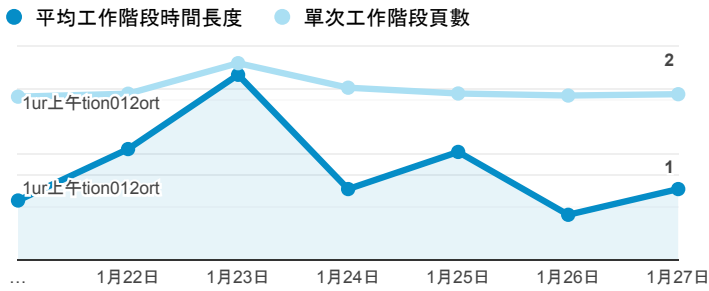

報表01_訪客

2019年1月21日 - 2019年1月27日

所有使用者
100.00% 個工作階段

平均造訪停留時間和單次造訪頁數

造訪地圖

跳出率和平均造訪停留時間

造訪 (依瀏覽器分組)

造訪和不重複訪客

造訪和新造訪率 (依 行動裝置資訊 分組)

造訪和新造訪

造訪 (依 裝置類別 分組)

mobile desktop tablet

造訪 (依語言分組)

語言 工作階段

zh-tw	704
en-us	68
zh-cn	20
en-gb	11
ja-jp	6
ko-kr	4
c	2
zh	2
zh-hk	2
de	1