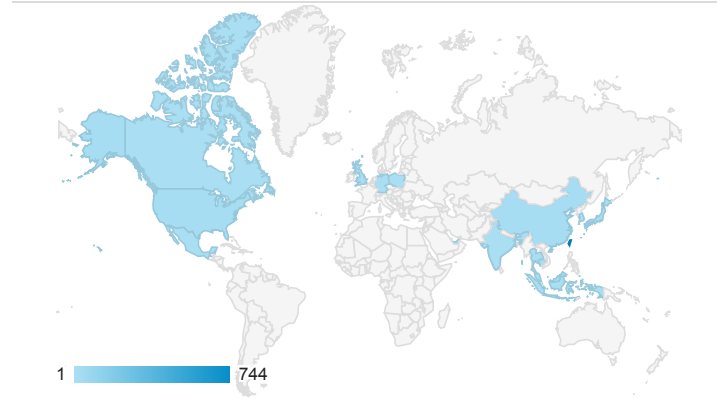

報表01_訪客

2019年1月21日 - 2019年1月27日

所有使用者
100.00% 個工作階段

平均造訪停留時間和單次造訪頁數

造訪地圖

跳出率和平均造訪停留時間

造訪 (依瀏覽器分組)

造訪和不重複訪客