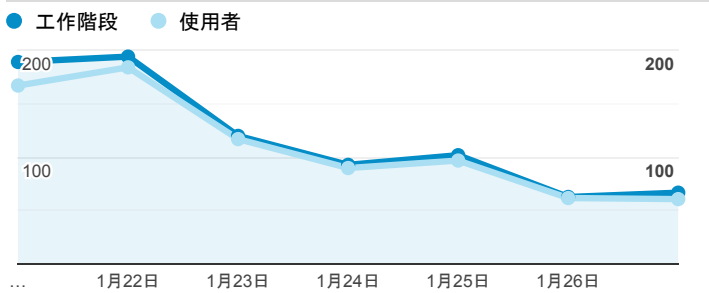

報表01_訪客

2019年1月21日 - 2019年1月27日

所有使用者
100.00% 個工作階段

平均造訪停留時間和單次造訪頁數

造訪地圖

跳出率和平均造訪停留時間

造訪 (依瀏覽器分組)

造訪和不重複訪客

造訪和新造訪率 (依 行動裝置資訊 分組)

造訪和新造訪

造訪 (依 裝置類別 分組)

mobile desktop tablet

造訪 (依語言分組)

語言 工作階段

zh-tw	704
en-us	68
zh-cn	20
en-gb	11
ja-jp	6
ko-kr	4
c	2
zh	2
zh-hk	2
de	1