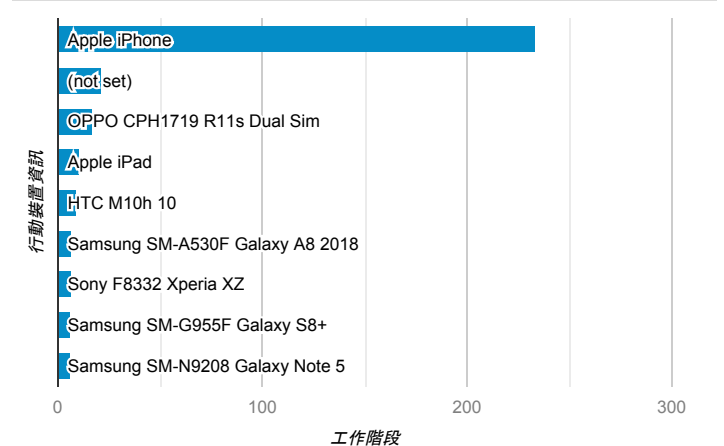

造訪和新造訪率 (依 行動裝置資訊 分組)