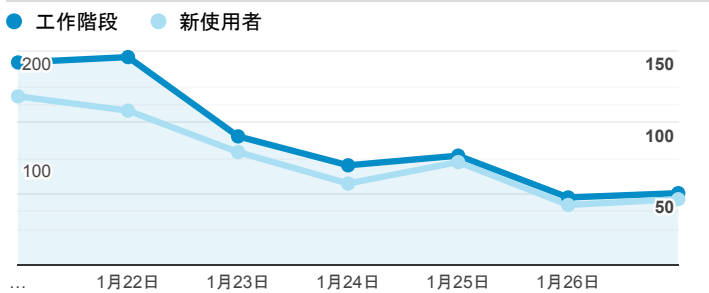

報表01_訪客

2019年1月21日 - 2019年1月27日

所有使用者
100.00% 個工作階段

平均造訪停留時間和單次造訪頁數

造訪地圖

跳出率和平均造訪停留時間

造訪 (依瀏覽器分組)

造訪和不重複訪客

造訪和新造訪率 (依 行動裝置資訊 分組)

造訪和新造訪

造訪 (依 裝置類別 分組)

mobile desktop tablet

造訪 (依語言分組)

語言 工作階段

zh-tw	704
en-us	68
zh-cn	20
en-gb	11
ja-jp	6
ko-kr	4
c	2
zh	2
zh-hk	2
de	1