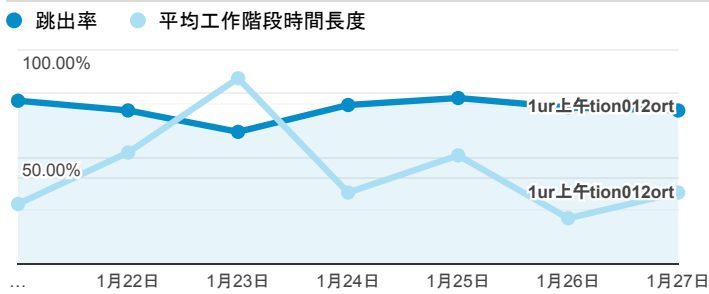

報表01_訪客

2019年1月21日 - 2019年1月27日

所有使用者
100.00% 個工作階段

平均造訪停留時間和單次造訪頁數

造訪地圖

跳出率和平均造訪停留時間

造訪 (依瀏覽器分組)

造訪和不重複訪客