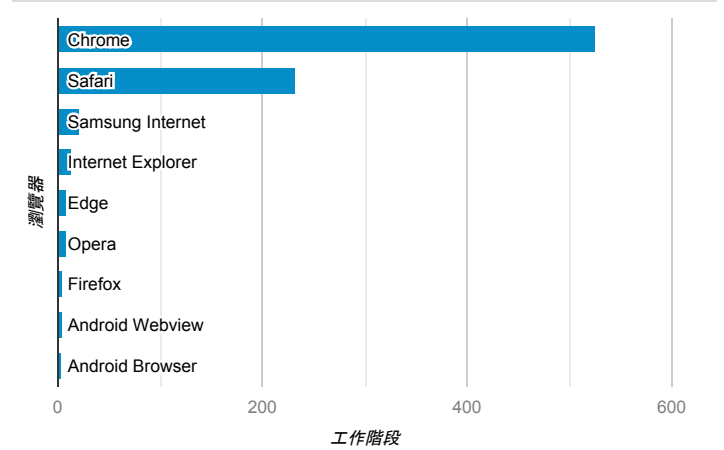

報表01_訪客

2019年1月21日 - 2019年1月27日

所有使用者
100.00% 個工作階段

平均造訪停留時間和單次造訪頁數

造訪地圖

跳出率和平均造訪停留時間

造訪 (依瀏覽器分組)

造訪和不重複訪客