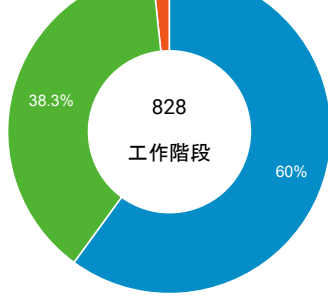

造訪和新造訪率 (依 行動裝置資訊 分組)

造訪和新造訪

造訪 (依 裝置類別 分組)

mobile desktop tablet

造訪 (依語言分組)

語言 工作階段

zh-tw	704
en-us	68
zh-cn	20
en-gb	11
ja-jp	6
ko-kr	4
c	2
zh	2
zh-hk	2
de	1